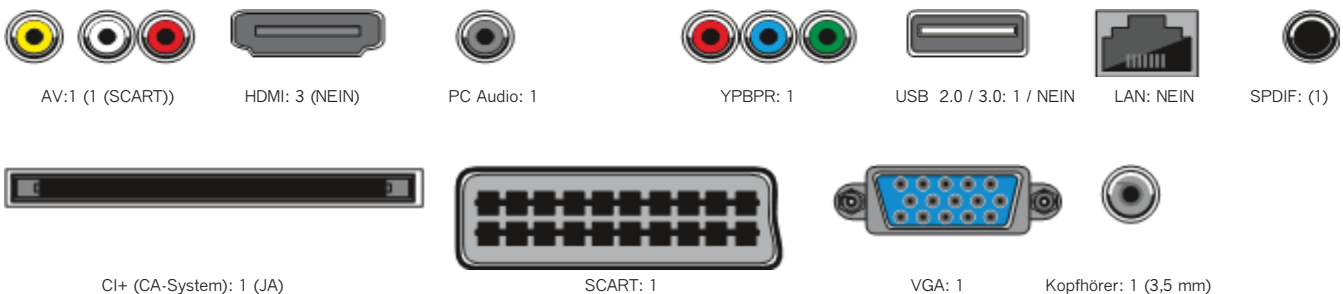

EAN CODE

ANSCHLÜSSE Eingang (Ausgang)