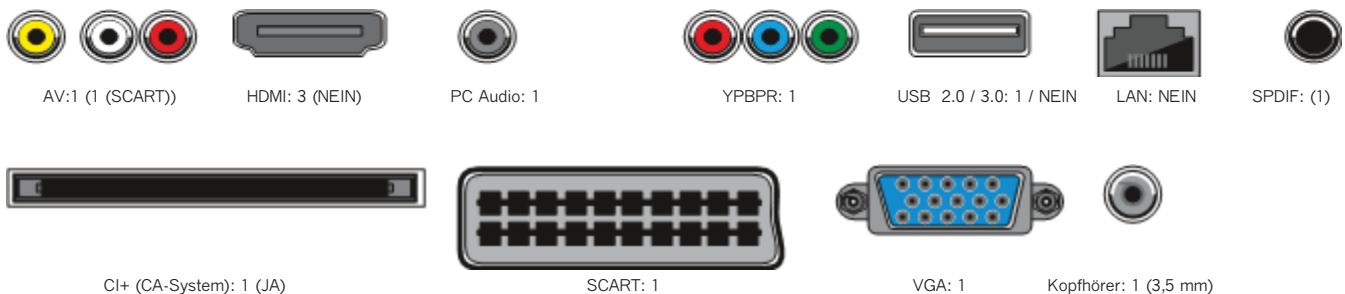

FERNBEDIENUNG

ENERGYLABEL

ZUBEHÖR

Bedienungsanleitung, Garantiekarte, 1x Fernbedienung (inklusive 2 Stk. AAA Batterien (120mm / 0,018kg))

EAN CODE

ANSCHLÜSSE Eingang (Ausgang)

Make your imagination fly