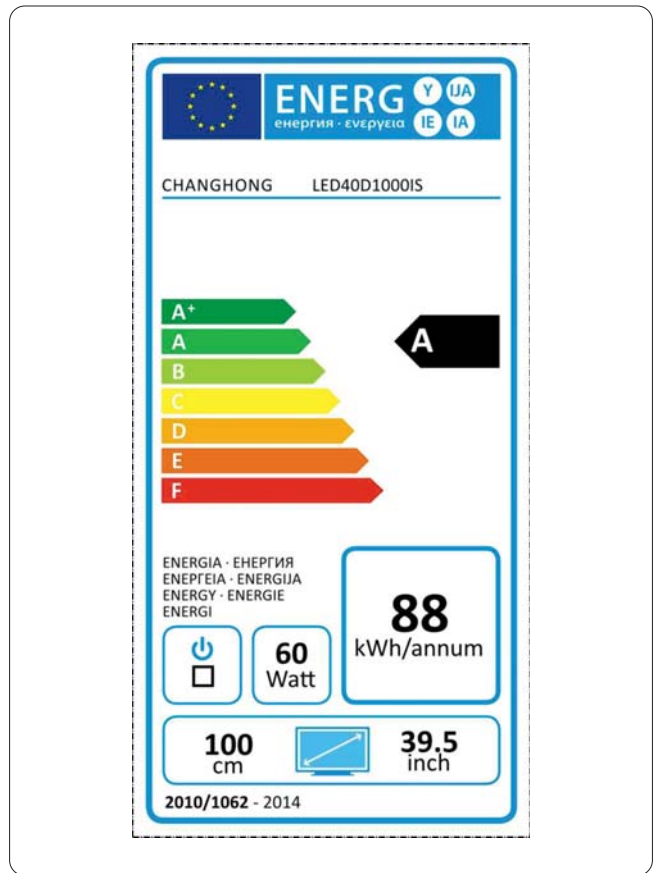

LED SMART TV  
LED40D1000IS

- 40 Zoll / 101,6 cm
- Full HD
- SMART TV
- DVB-T / DVB-C / DVB-S+S2
- SRS
- CI+
- WiFi
- DLNA
- Hotel Modus
- EPG
- ECO-A

- HbbTV
- Opera Webbrowser
- Opera App Store
- Freeshare
- Facebook
- Youtube
- Picasa
- Bedienungsanleitung
- Garantiekarte
- 1x Fernbedienung
- 2x Batterien (AAA)

**LED SMART TV  
LED40D1000IS**

**EAN**  
TBD

**VIDEO**

Bildschirmdiagonale	40"
Bildformat	16:9
Auflösung	1920x1080
Farben	16.7 Mio
Dynamischer Kontrast	3000:1
Anzeigeformat	bis zu 1080p
Wiedergabefrequenz	200 Hz EMR
MPEG-4 / H.264	JA
Video Color System	PAL/SECAM
3D Com Filter	JA
3D TV Aktiv	NEIN
2D zu 3D Wandler	NEIN
UHD Image Engine	NEIN

**EQUIPMENT**

Bedienungsanleitung      Garantiekarte  
2x Fernbedienung  
2x Batterien (AAA)

**ENERGY EFFICIENCY**

EU Energieeffizienzklasse      TBD A  
Stromverbrauch (Max.)<sup>1</sup>      TBD  
StandBy Stromverbrauch      <0.5w

**REMOTE CONTROL**

**ENERGY LABEL**

**CONNECTORS**